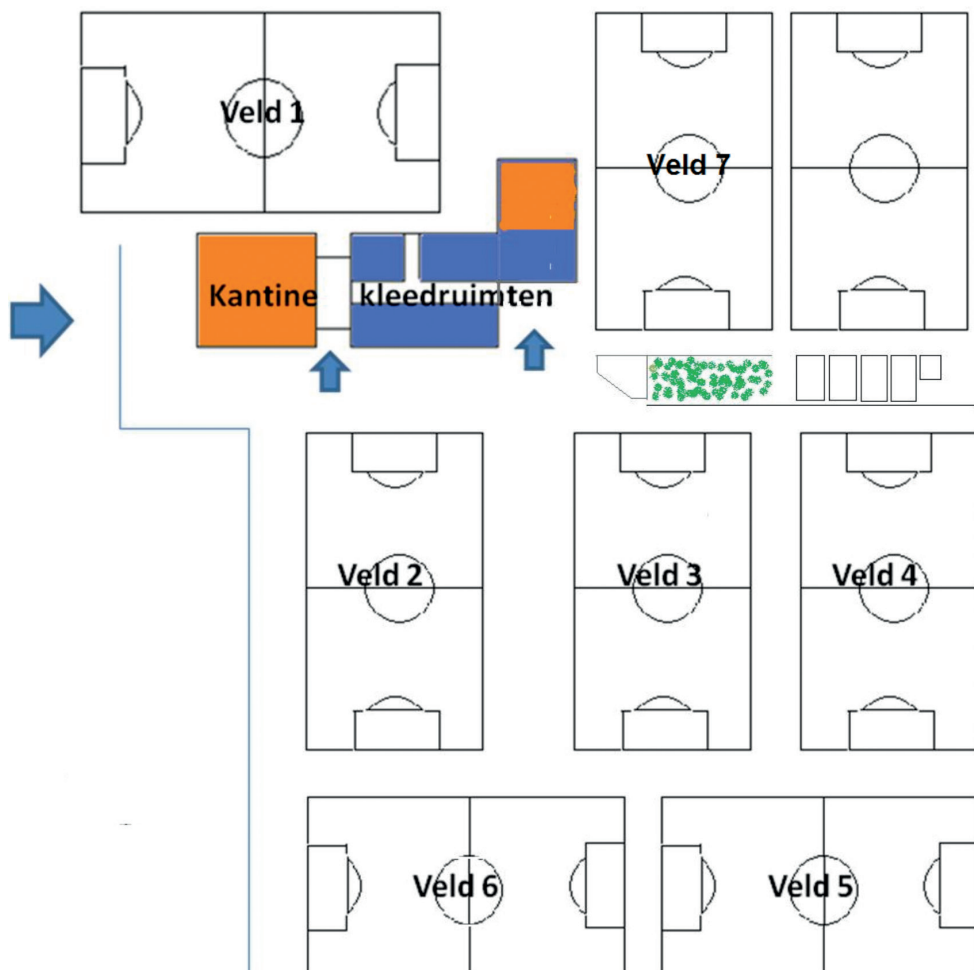

VELDINDELING

Wij zijn trots en zuinig op ons prachtige sportcomplex en vinden het een eer om uw gastheer te zijn.

Wij vragen u zich als gast te gedragen.