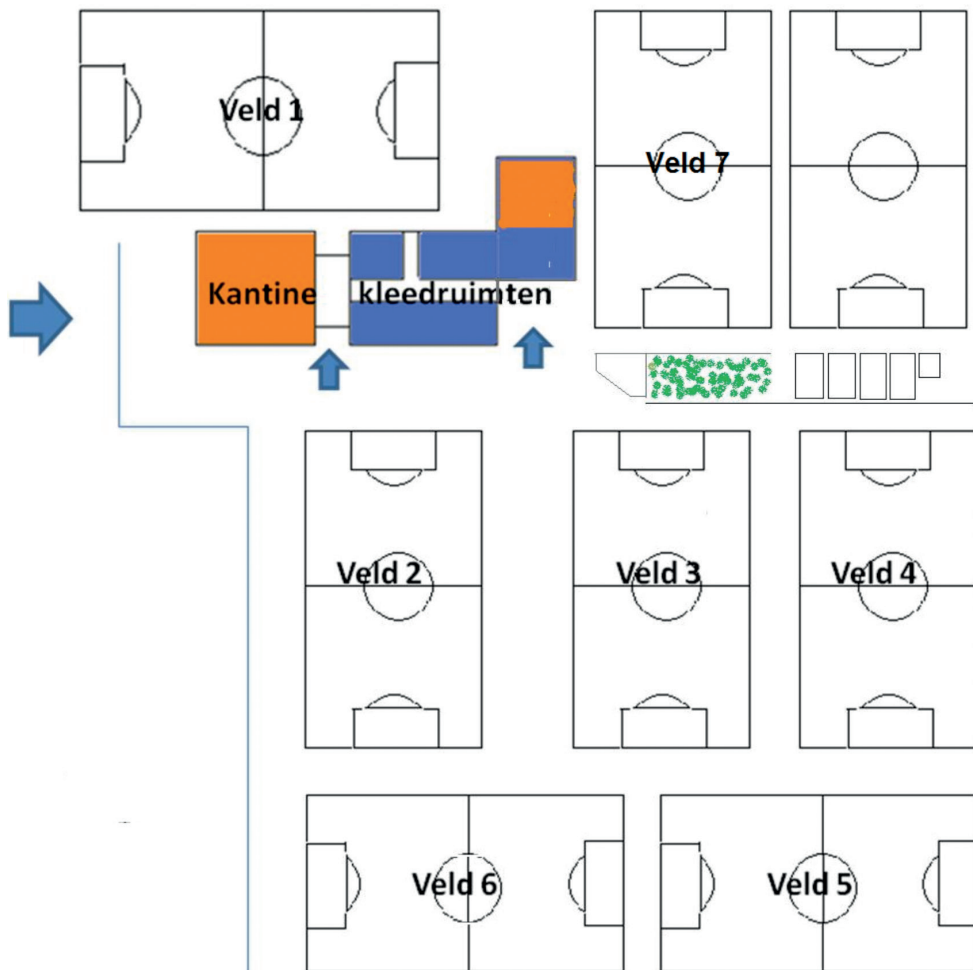

VELDINDELING

Wij zijn trots en zuinig op ons prachtige sportcomplex
en vinden het een eer om uw gastheer te zijn.

Wij vragen u zich als gast te gedragen.